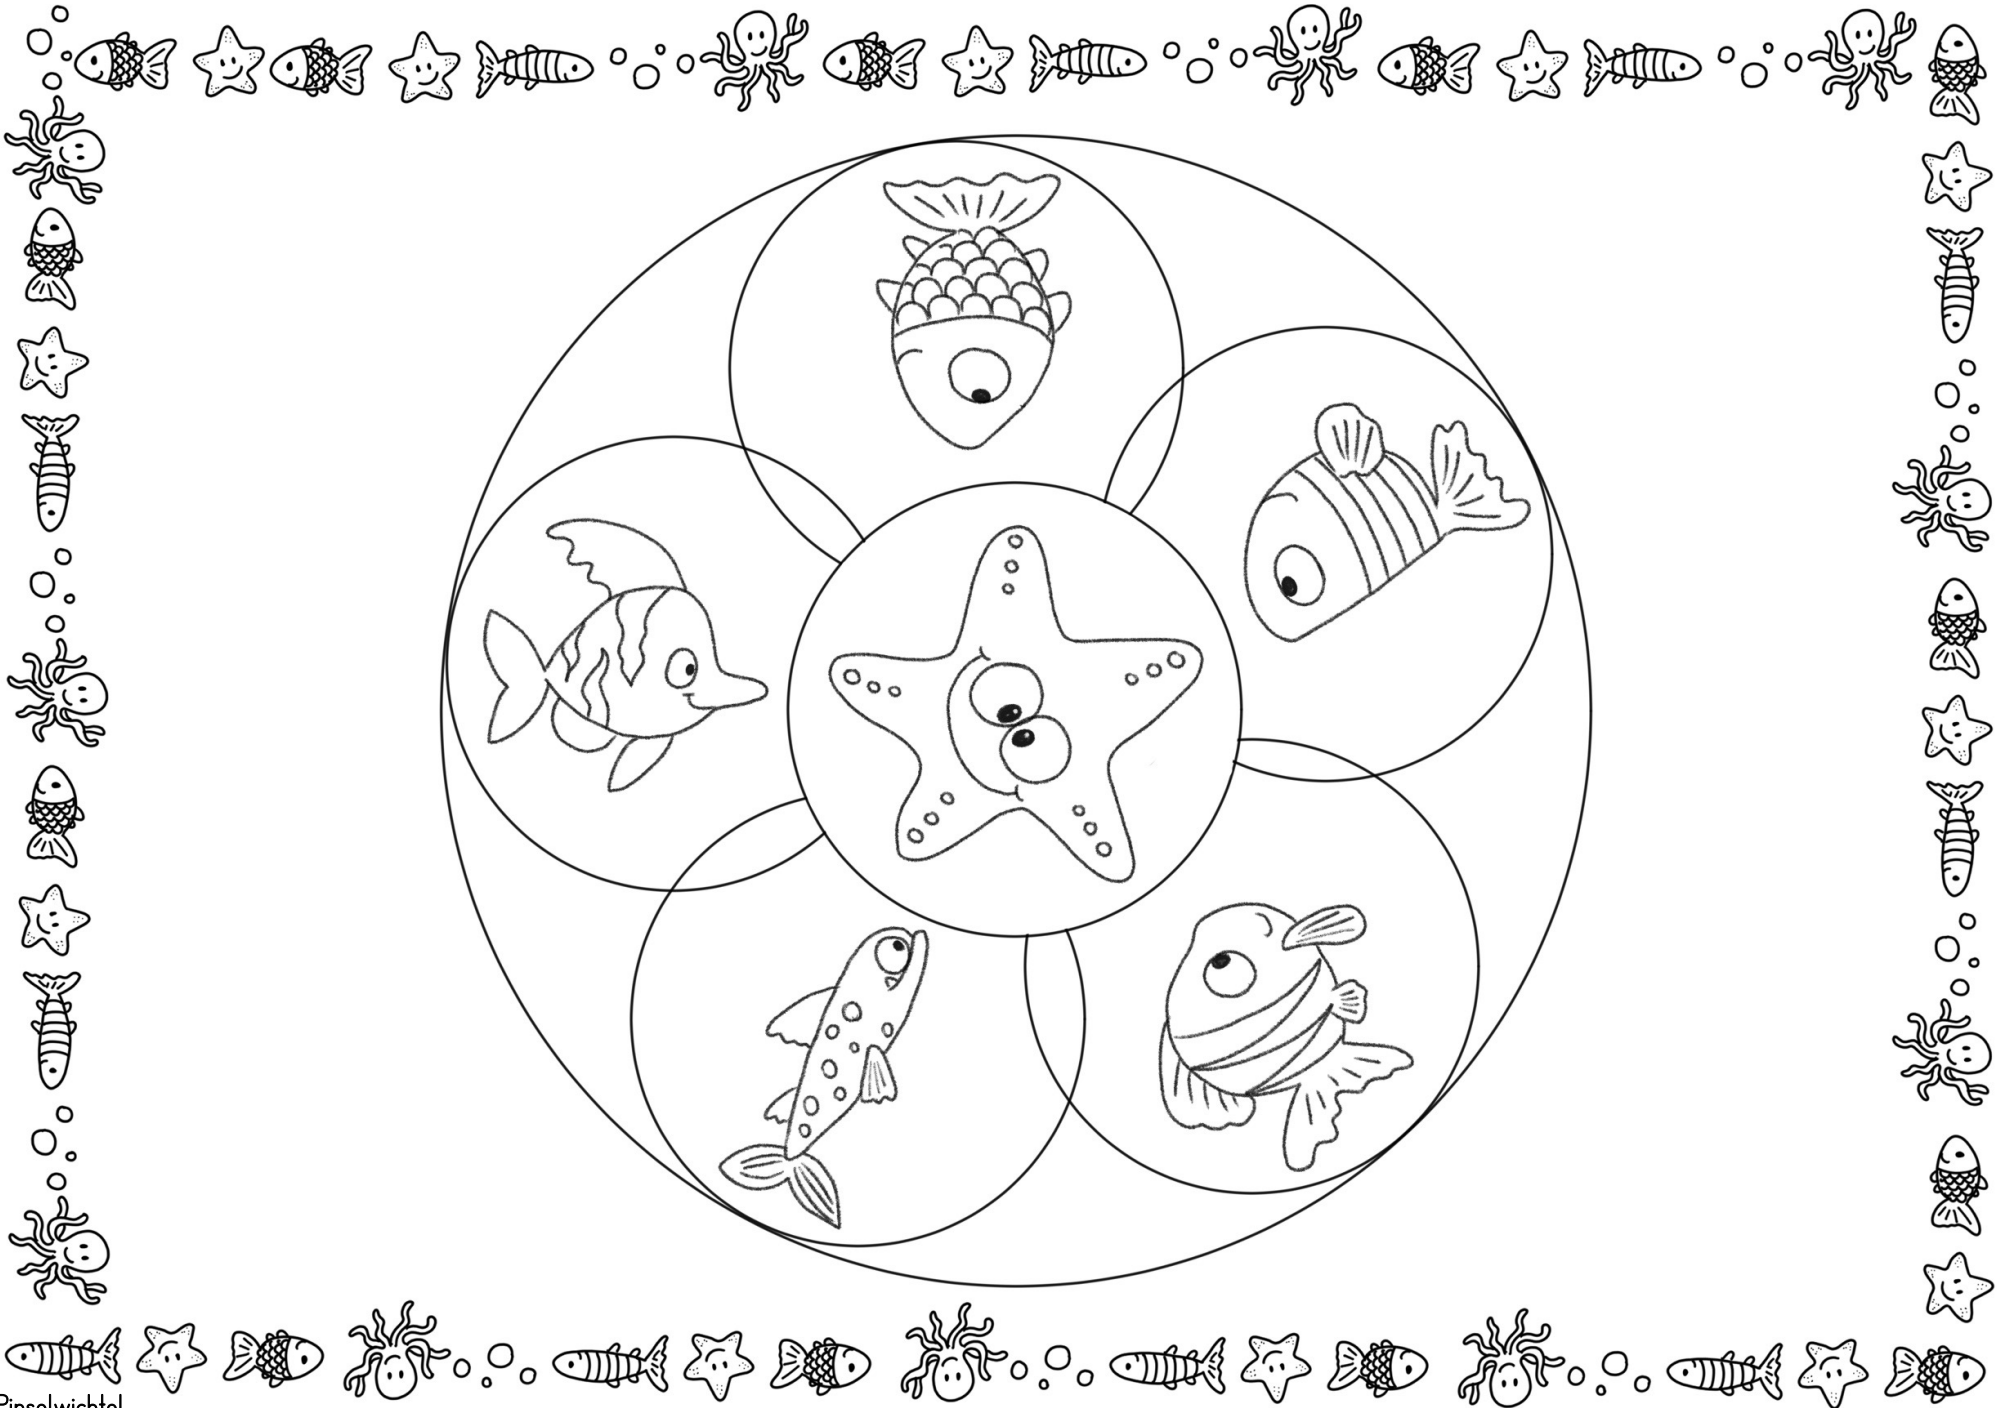

Working @ School

Ausmalbilder Unterwasserwelt

Spure mit dem Stift nach und male aus.

Spure mit dem Stift nach und male aus.

Spure mit dem Stift nach und male aus.

Handreichung

Diese Ausmalbilder fördern die Feinmotorik, die Konzentration und die Kreativität von Kindern. Das Trainieren der richtigen Stifthaltung sowie der Hand-Auge-Koordination sind wichtig für das spätere Schreibenlernen. Die verschiedenen Motive ermöglichen es, unterschiedliche Farben auszuwählen sowie Objekte aus der Umwelt wiederzuerkennen und dementsprechend richtig anzumalen.

Quellen:

Alle Zeichnungen sind von Sabrina Kuhls (©Pinselwichtel) handgezeichnet.
Schriftart: DR Hand von eduki.com (Schriftartenpaket von EDUKI)

➔ Ich freue mich, wenn du mir **„working@school“** auf **Instagram** folgst.
Dort teile ich regelmäßig (kostenlose) Lernmaterialien für die Grundschule.